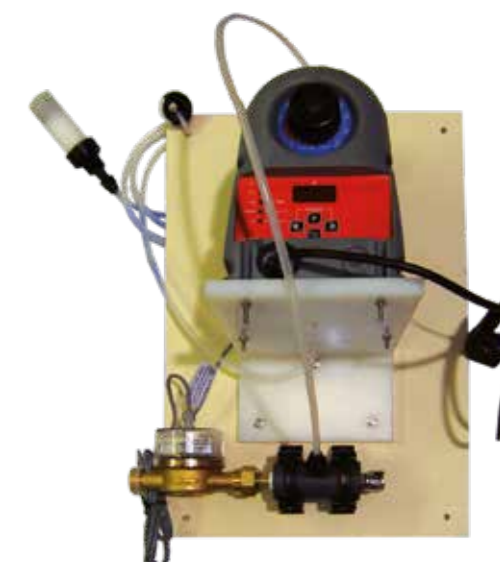

GRUPPO POMPA COMPLETO 5-7

Mit Paneelen verkleidete, komplette Pumpe (Set für Schaum nicht inbegriffen) mit Einstellknopf für die Verdünnung, zum Reinigen der Karosserie und für Produkte mit starker Verdünnung.